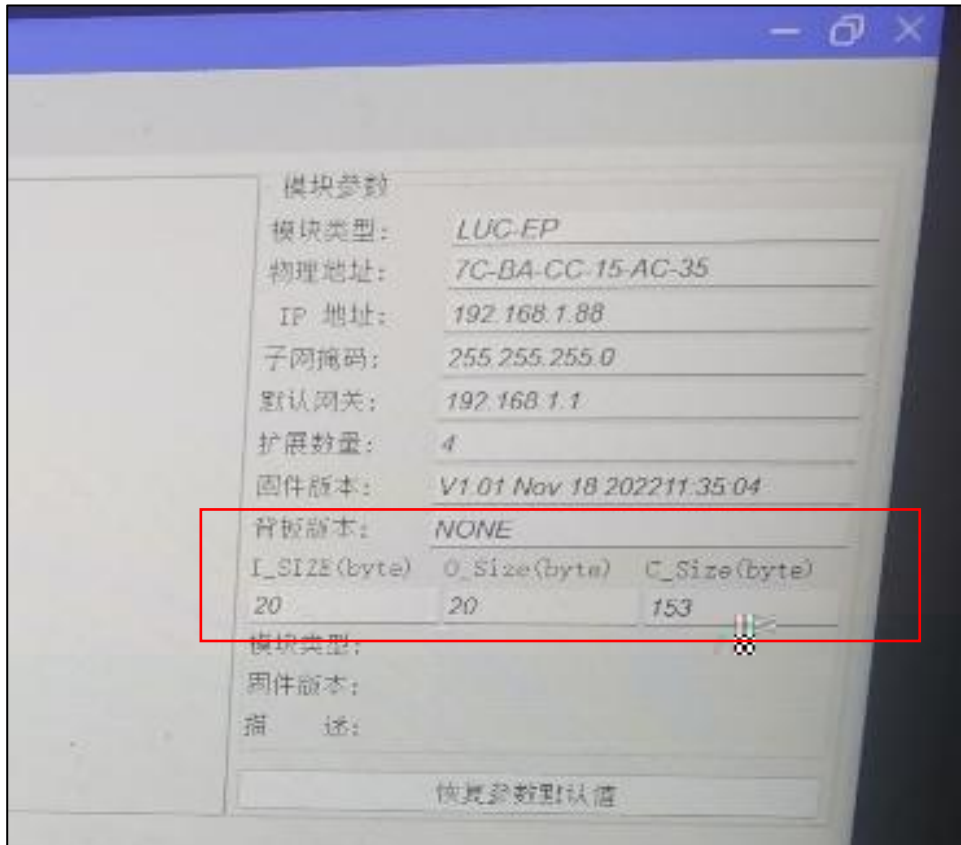

透科自动化

I/O 组输出 8/300

GO #	机架	插槽	开始点	点数
1	0	0	0	0
2	0	0	0	0
3	0	0	0	0
4	0	0	0	0
5	0	0	0	0
6	89	2	33	16
7	89	2	49	16
8	89	2	65	16
9	89	2	81	16
10	89	2	97	16
11	89	2	113	16
12	89	2	129	16
13	89	2	145	16
14	0	0	0	0
15	0	0	0	0