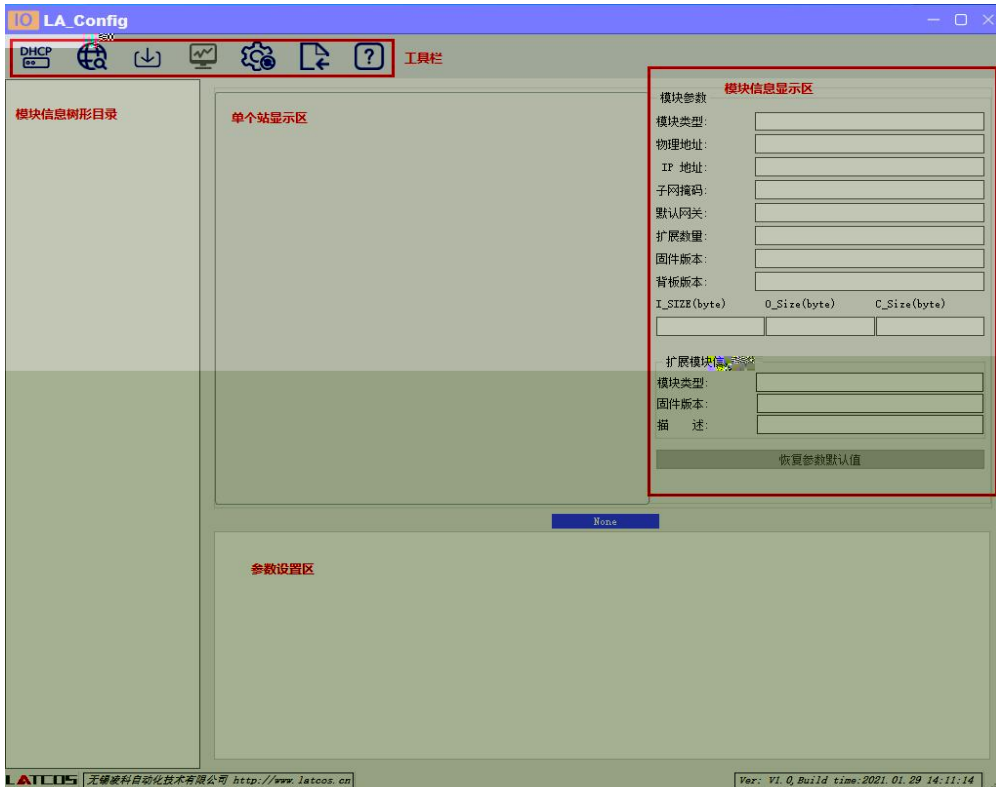

2023-3-23

2023 03 23

20223 03 23

KV STUDIO Ver.10G

KV8000 Ethernet/IP IO KV STUDIO Ver.10G  
IO .eds IO

- KV STUDIO Ver.10G
- IO SRX\_EP20221128.eds

1. KV8000 IO
2. PLC Ethernet IO

LAEConfig IP IP 192.168.0.x

mac	IP地址	子网掩码	默认网关	模块名称	状态
-----	------	------	------	------	----

扫描时间 5 :S    全局扫描    修改IP    恢复出厂设置    重启模块

mac	IP地址	子网掩码	默认网关	模块名称	状态
7C-8-0	192.168.0.3	255.255.255.0	192.168.0.1	192.168.0.3	IP

扫描时间 5 :S    全局扫描    修改IP    恢复出厂设置    重启模块