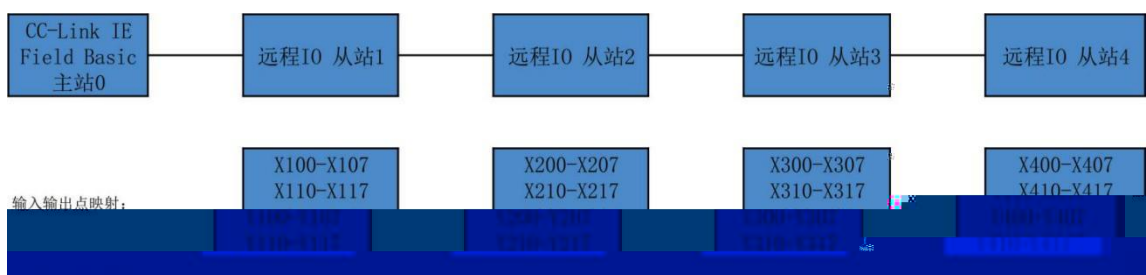

透科自动化

DHCP

	MAC	IP	状态
1	7C : BA : CC : 15 : 82 : 3E	192 . 168 . 0 . 1	未分配

添加MAC
删除MAC

启动服务
关闭服务

加载配置
保存配置

DHCP 启动单 启模块 来源被分配新的IP地址

信息栏

DHCP

	MAC	IP	状态
1	7C : BA : CC : 15 : 82 : 3E	192 . 168 . 0 . 3	分配成功

添加MAC
删除MAC

启动服务
关闭服务

加载配置
保存配置

DHCP 启动单 启模块 来源被分配新的IP地址

信息栏

```

[23-Mar-23 10:50:19] Warning: Interface 192.168.10.19 is not Static, ignored
[23-Mar-23 10:50:19] Lease URL: http://127.0.0.1:6789
[23-Mar-23 10:50:19] Listening On: 192.168.0.211
[23-Mar-23 10:50:20] DHCPREQUEST for 7c:ba:cc:15:82:3e () from interface 1
  
```