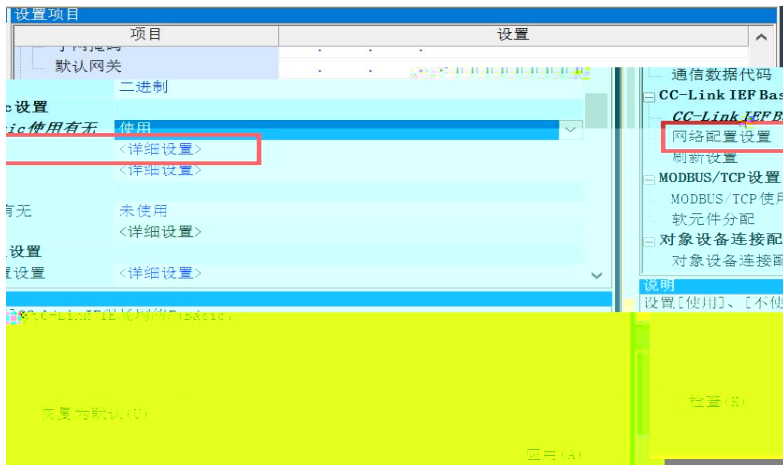

DHCP

	MAC	IP	状态
1	7C : BA : CC : 15 : 82 : 3E	192 . 168 . 0 . 3	分配成功

添加MAC
删除MAC

启动服务
关闭服务

加载配置
保存配置

DHCP 启动单 启模块 来源被分配新的IP地址

信息栏

```

[23-Mar-23 10:50:19] Warning: Interface 192.168.10.19 is not Static, ignored
[23-Mar-23 10:50:19] Lease URL: http://127.0.0.1:6789
[23-Mar-23 10:50:19] Listening On: 192.168.0.211
[23-Mar-23 10:50:20] DHCPREQUEST for 7c:ba:cc:15:82:3e () from interface 1
  
```