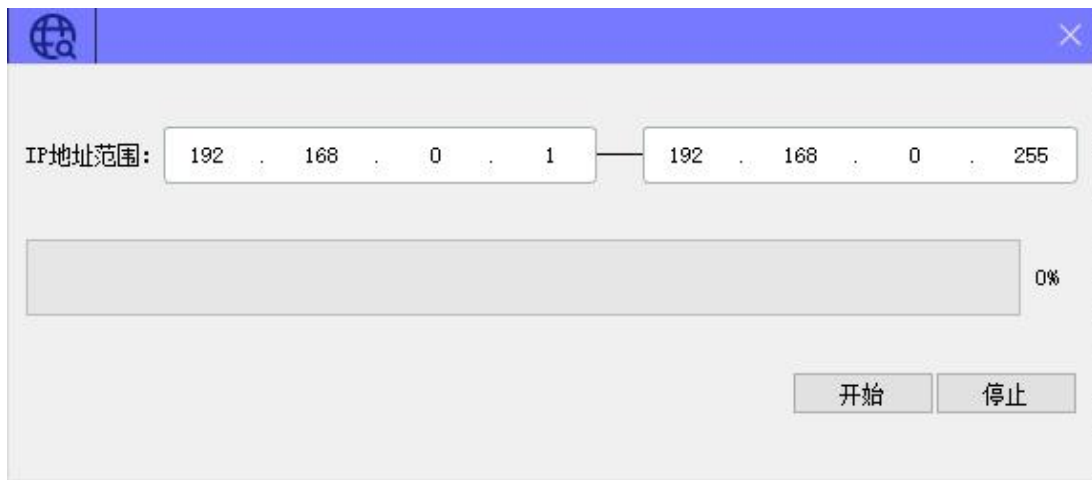

透科自动化

DHCP

	MAC	IP	状态
1	7C : BA : CC : 15 : 82 : 3E	192 . 168 . 0 . 1	未分配

添加MAC
删除MAC

启动服务
关闭服务

加载配置
保存配置

DHCP 启动单 启模块 来源被分配新的IP地址

信息栏

DHCP

	MAC	IP	状态
1	7C : BA : CC : 15 : 82 : 3E	192 . 168 . 0 . 3	分配成功

添加MAC
删除MAC

启动服务
关闭服务

加载配置
保存配置

DHCP 启动单 启模块 来源被分配新的IP地址

信息栏

```